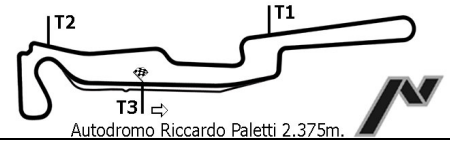

Federazione
Motociclistica
Italiana

2° Prova Trofeo Motoestate Supertwins

CLASSIFICA GARA

POS	No	CONDUTTORE	NAZ	TEAM	MOTO	CATEGORIA	G	TEMPO	DISTACCO	VEL GIRO	VELOCE
CATEGORIA RSTSP3											
1	50	RUGGIERO N.				RSTSP3	15	19'30.576	109.561 Km/h	1'15.249	6
2	48	CAMPI C.		MOTOCICLIST	BUELL	RSTSP3	14	20'09.328	1 GIRO	1'24.362	12
3	4	TORIA C.		MOTOCICLIST	BUELL	RSTSP3	13	19'26.006	2 GIRI	1'27.311	13

Esposta ore:

IL DIRETTORE DI GARA : Sarzibraga Cristian

IL D.S. CRONOMETRAGGIO : Rapi Andrea

ORA INIZIO (16:10) 16:13

ORA FINE (16:30) 16:34

Varano Dè Melegari, 16 - 17 giugno 2007

REG-1.99.GIR / 1

Elaborazione Dati a cura dell'Autodromo Riccardo Paletti