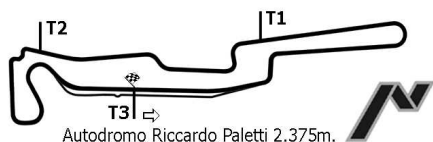

Trofeo MotoEstate 2° Prova MaxiScooter

CLASSIFICA 2° TURNO PROVE UFFICIALI

POS	No	CONDUTTORE	NAZ	TEAM	MOTO	CATEGORIA	TEMPO	DIST	GIR/TOT	MEDIA	VEL
1	57	FUSTO C.		S MARGHERIT	YAMAHA		1'24.544		10/10	101.130	
2	55	GIORDANI M.		RACING TERN	YAMAHA		1'25.286	0.742	8/8	100.250	
3	22	UGOLINI A.		MISANO A.	YAMAHA		1'25.433	0.889	9/10	100.078	
4	25	RISSE A.		S.MARGHERIT	YAMAHA		1'26.097	1.553	6/9	99.306	
5	34	CECCARELLI M.		ANDREANI	YAMAHA		1'26.747	2.203	8/10	98.562	
6	58	LONGO G.		S MARGHERIT	YAMAHA		1'26.907	2.363	10/10	98.381	
7	8	FARINA A.		DPM MOTO	YAMAHA		1'27.380	2.836	6/10	97.848	
8	95	"OMBRA 95"		RACING TERN	YAMAHA		1'27.752	3.208	10/10	97.433	
9	7	LUPERINI C.		WITE BLU	YAMAHA		1'30.050	5.506	9/9	94.947	
10	76	"1/2 MANOPOLA"		RACING TERN	YAMAHA		1'30.331	5.787	10/10	94.651	