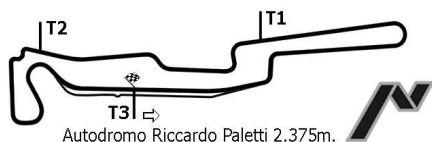

Moto Top 30

ANALISI TEMPI PROVE LIBERE

ORD	No	CONDUTTORE	NAZ	TEAM	MOTO	CATEGORIA									
1	114	CASTELLANI Simone			HONDA										
	1)	1'29.345 B		2)	9'45.473	3) 1'10.647	4)	1'15.091	5)	2'42.617	6)	1'12.931	7)	1'14.675	
	8)	1'31.989 B		9)	32'29.739	10)	1'18.262	11)	1'11.846	12)	1'30.610	13)	1'28.942 B	14)	5'50.725
	15)	1'11.511		16)	1'11.250	17)	2'20.242 B								