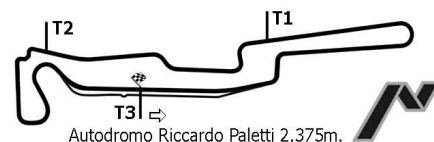

Moto Top 30

ANALISI TEMPI PROVE LIBERE

ORD	No	CONDUTTORE	NAZ	TEAM	MOTO	CATEGORIA									
1	114	CASTELLANI Simone			HONDA										
	1)	1'29.345 B		2)	9'45.473	3) 1'10.647	4)	1'15.091	5)	2'42.617	6)	1'12.931	7)	1'14.675	
	8)	1'31.989 B		9)	32'29.739	10)	1'18.262	11)	1'11.846	12)	1'30.610	13)	1'28.942 B	14)	5'50.725
	15)	1'11.511		16)	1'11.250	17)	2'20.242 B								