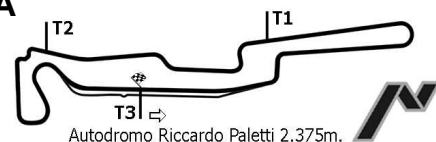

47° TROFEO AUTOMOBILE CLUB PARMA Trofeo Cadetti F. Junior Monza 1.2

CLASSIFICA GIRI VELOCI GARA

POS	No	CONCORRENTE/CONDUIT.	NAZ	TEAM	AUTO	GR	CL	TEMPO	DIST	GIR/TOT	MEDIA	VEL
1	4	GATTO S. (GATTO Simone)		TS CORSE	REGGIANI			1'17.273		9/21	110.646	
2	8	MARELLI A. (MARELLI Alessandro)		ARM COMPETITIONS	REGGIANI			1'17.415	0.142	7/10	110.443	
3	39	GIORDANI P. (GIORDANI Paolo)		M2 RACING	REGGIANI	U		1'17.891	0.618	11/21	109.768	
4	26	BARLETTA V. (BARLETTA Mirko)		BARLETTA	BARLETTA	U		1'17.975	0.702	7/21	109.650	
5	20	LUGLI D. (LUGLI Dario)		LUGLI	CAVALLINI			1'18.745	1.472	6/21	108.578	
6	7	GIORDANO M. (GIORDANO Maurizio)		DIESESE CORSE	SILVA			1'18.769	1.496	10/21	108.545	
7	12	SCIALPI P. (SCIALPI Paolo)		ESSEPI POWER	ESSEPI			1'19.017	1.744	3/5	108.204	
8	14	DEL MISSIER L. (DEL MISSIER Luca)		COVIR	COVIR			1'19.172	1.899	5/21	107.992	
9	18	ZECCHETTI G. (ZECCHETTI Giuliano)		ZEMIRE'S	REGGIANI			1'19.647	2.374	11/21	107.348	
10	6	CAPELLA A. (CAPELLA Andrea)		ARM COMPETITIONS	REGGIANI			1'20.552	3.279	8/21	106.142	
11	21	LOCATELLI A. (LOCATELLI Alessia)		ARM COMPETITIONS	REGGIANI	U	F	1'21.037	3.764	10/20	105.507	
12	24	ZORDAN M.A. (ZORDAN Marco)		COVIR	COVIR			1'21.193	3.920	11/20	105.304	
13	22	BEPPATO S. (BEPPATO Stefano)		FADINI	FADINI			1'21.286	4.013	16/20	105.184	