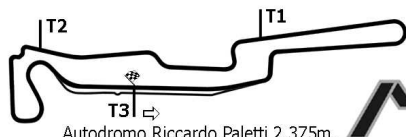

47° TROFEO AUTOMOBILE CLUB PARMA Trofeo Cadetti F. Junior Monza 1.2

CLASSIFICA 2° TURNO PROVE LIBERE

POS	No	CONCORRENTE/CONDUIT.	NAZ	TEAM	AUTO	GR	CL	TEMPO	DIST	GIR/TOT	MEDIA	VEL
1	4	GATTO S. (GATTO Simone)		TS CORSE	REGGIANI			1'17.435		17/18	110.415	
2	8	MARELLI A. (MARELLI Alessandro)		ARM COMPETITIONS	REGGIANI			1'17.612	0.177	15/20	110.163	
3	20	LUGLI D. (LUGLI Dario)		LUGLI	CAVALLINI			1'17.987	0.552	8/19	109.633	
4	26	BARLETTA V. (BARLETTA Mirko)		BARLETTA	BARLETTA	U		1'18.642	1.207	12/13	108.720	
5	12	SCIALPI P. (SCIALPI Paolo)		ESSEPI POWER	ESSEPI			1'18.738	1.303	15/18	108.587	
6	18	ZECCHETTI G. (ZECCHETTI Giuliano)		ZEMIRE'S	REGGIANI			1'18.786	1.351	19/19	108.521	
7	39	GIORDANI P. (GIORDANI Paolo)		M2 RACING	REGGIANI	U		1'19.450	2.015	2/2	107.614	
8	7	GIORDANO M. (GIORDANO Maurizio)		DIESSE CORSE	SILVA			1'19.672	2.237	9/16	107.314	
9	14	DEL MISSIER L. (DEL MISSIER Luca)		COVIR	COVIR			1'19.706	2.271	11/13	107.269	
10	24	ZORDAN M. (ZORDAN Marco)		COVIR	COVIR			1'19.984	2.549	11/17	106.896	
11	16	CAPELLA M. (CAPELLA Michela)		BARLETTA	BARLETTA	U	F	1'20.107	2.672	19/19	106.732	
12	22	BEPPATO S. (BEPPATO Stefano)		FADINI	FADINI			1'22.153	4.718	3/4	104.074	
13	6	CAPELLA A. (CAPELLA Andrea)		ARM COMPETITIONS	REGGIANI			1'23.950	6.515	2/3	101.846	
14	21	LOCATELLI A. (LOCATELLI Alessia)		ARM COMPETITIONS	REGGIANI	U	F	1'24.015	6.580	16/16	101.767	

IL D.S. CRONOMETRAGGIO : Rapi Andrea

ORA INIZIO (17:40)

ORA FINE (18:10)