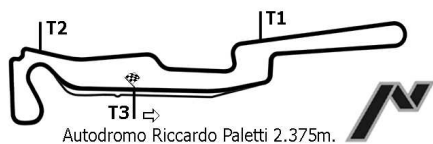

1° Prova Trofeo Motoestate MaxiScooter

TABELLONE GIRI GARA

POS	GRI	1	2	3	4	5	6	7	8	9	10
1.	22	57	57	57	57	57	57	57	57	57	57
2.	57	22	95	22	22	22	22	22	22	22	22
3.	95	25	22	95	95	95	95	95	25	25	25
4.	3	95	34	34	25	25	25	25	95	95	95
5.	25	34	25	25	34	34	34	34	34	34	34
6.	55	55	55	55	55	55	55	55	55	55	55
7.	34	3	8	8	8	3	3	3	3	3	3
8.	36	8	58	3	3	8	8	8	8	8	8
9.	58	58	3	58	58	58	58	58	58	58	58
10.	27	7	76	76	7	7	7	7	7	7	7
11.	8	76	7	7	76	76	76	76	76	76	76
12.	7	27	27	27	27	27	27	27	27	27	27
13.	76	36									