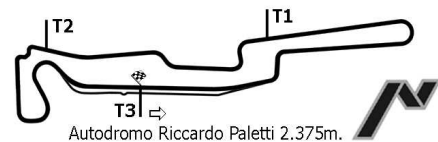

1° Prova Trofeo Motoestate MaxiScooter

GRIGLIA DI PARTENZA GARA
27-04-2008 - 15:45 10 GIRI

FILA	Pos.	Nome	Marca	Tempo
4	1°	22 UGOLINI A.	YAMAHA	1'25.014
	2°	57 FUSTO C.	YAMAHA	1'25.467
3	3°	95 "OMBRA-95"	YAMAHA	1'25.553
	4°	3 FIORINI D.	YAMAHA	1'25.603
2	5°	25 RISSO A.	YAMAHA	1'26.290
	6°	55 GIORDANI M.	YAMAHA	1'26.750
3	8°	36 BOCCARDO S.	GILERA	1'26.935
	9°	58 LONGO G.	YAMAHA	1'27.058
4	10°	27 BOIANI D.	GILERA	1'27.257
	11°	8 FARINA A.	YAMAHA	1'28.593
3	12°	7 LUPERINI C.	YAMAHA	1'30.478
	13°	76 "1/2 MANOPOLA"	YAMAHA	1'31.724