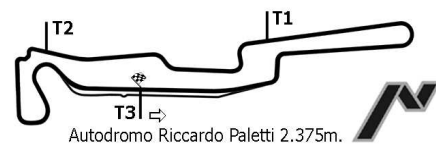

1° Prova Trofeo Motoestate Trofeo KTM

TABELLONE GIRI GARA

POS	GRI	1	2	3	4	5	6	7	8	9	10	11	12	13	14	15	16
1.	37	1	1	1	37	37	1	37	37	37	37	37	37	37	37	37	37
2.	90	37	37	37	1	1	37	1	1	1	1	72	84	84	84	84	84
3.	1	84	84	84	84	84	72	72	84	72	84	72	84	72	72	72	72
4.	11	72	72	72	72	72	84	84	72	84	84	85	85	85	85	85	85
5.	84	85	85	85	85	85	85	85	55	85	85	55	55	55	55	55	55
6.	72	8	55	55	55	55	55	55	85	55	55	1	73	73	73	73	73
7.	10	55	73	73	73	73	73	73	73	73	73	73	82	82	82	82	82
8.	14	73	8	8	8	8	82	82	82	82	82	82	4	4	4	4	4
9.	85	82	82	82	82	82	8	8	8	8	8	8	8	8	8	8	8
10.	73	3	3	3	3	3	3	3	3	3	4	4	3	3	3	3	3
11.	82	12	6	4	4	4	4	4	4	4	3	3	35	35	35	35	35
12.	55	6	4	35	35	35	35	35	35	35	35	35	12	12	12	12	12
13.	13	4	35	12	12	12	12	12	12	12	12	12					
14.	3	35	12	22	22												
15.	8	22	22	6													
16.	35	33	33	33													
17.	4	177	177	177													
18.	6	69	69														
19.	12																
20.	22																
21.	69																
22.	33																
23.	177																
24.	222																
25.	65																
26.	541																