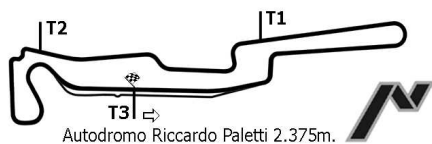

1° Prova Trofeo Motoestate Trofeo KTM

TABELLONE GIRI GARA

POS	GRI	1	2	3	4	5	6	7	8	9	10	11	12	13	14	15	16
1.	37	1	1	1	37	37	1	37	37	37	37	37	37	37	37	37	37
2.	90	37	37	37	1	1	37	1	1	1	1	72	84	84	84	84	84
3.	1	84	84	84	84	84	72	72	84	72	84	72	84	72	72	72	72
4.	11	72	72	72	72	72	84	84	72	84	84	85	85	85	85	85	85
5.	84	85	85	85	85	85	85	85	55	85	85	55	55	55	55	55	55
6.	72	8	55	55	55	55	55	55	85	55	55	1	73	73	73	73	73
7.	10	55	73	73	73	73	73	73	73	73	73	73	82	82	82	82	82
8.	14	73	8	8	8	8	82	82	82	82	82	82	4	4	4	4	4
9.	85	82	82	82	82	82	8	8	8	8	8	8	8	8	8	8	8
10.	73	3	3	3	3	3	3	3	3	3	4	4	3	3	3	3	3
11.	82	12	6	4	4	4	4	4	4	4	3	3	35	35	35	35	35
12.	55	6	4	35	35	35	35	35	35	35	35	35	12	12	12	12	12
13.	13	4	35	12	12	12	12	12	12	12	12	12					
14.	3	35	12	22	22												
15.	8	22	22	6													
16.	35	33	33	33													
17.	4	177	177	177													
18.	6	69	69														
19.	12																
20.	22																
21.	69																
22.	33																
23.	177																
24.	222																
25.	65																
26.	541																