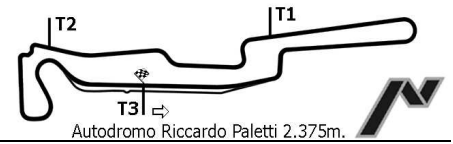

## Trofeo MotoEstate 5° Prova Trofeo Lampeggio

TABELLONE GIRI GARA

600 PRO

POS	GRI	1	2	3	4	5	6	7	8	9	10	11	12	13	14	15	16
1.	13	13	13	13	13	13	13	13	13	13	13	13	13	13	13	13	13
2.	2	751	751	751	751	751	751	751	751	751	541	541	751	751	751	751	751
3.	541	541	541	541	541	541	541	541	541	541	541	541	751	751	777	777	777
4.	751	777	777	777	777	777	777	777	777	777	777	777	777	777	1	1	1
5.	777	300	300	300	300	300	300	1	1	1	1	1	300	300	300	300	300
6.	300	92	44	44	1	1	1	300	300	300	300	300	110	110	110	110	110
7.	92	44	92	1	44	44	110	110	110	110	110	110	151	151	151	151	44
8.	1	1	1	92	110	110	44	44	151	151	151	151	44	44	44	44	39
9.	44	110	110	110	92	151	151	151	44	44	44	44	39	39	39	39	151
10.	151	175	175	151	151	175	39	39	39	39	39	39	28	28	28	28	28
11.	95	151	151	175	175	28	175	28	28	28	28	28	180	180	180	180	175
12.	110	28	28	28	28	39	28	180	180	180	180	180	95	95	175	175	180
13.	175	39	39	39	39	180	180	175	175	175	95	95	175	175	95	95	95
14.	39	122	180	180	180	95	95	95	95	95	175	175	122	122	122	122	
15.	28	180	95	95	95	122	122	122	122	122	122	122	74	74	74		
16.	180	95	74	122	122	74	74	74	74	74	74	74					
17.	122	74	122	74	74												
18.	74	24	24														
19.	24																