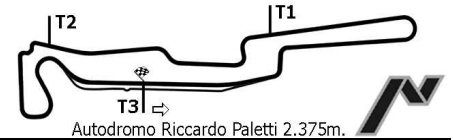

Federazione
Motociclistica
Italiana

Trofeo MotoEstate 5° Prova Trofeo Lampeggio

CLASSIFICA GARA 600 PRO

POS	No	CONDUTTORE	NAZ	TEAM	MOTO	CATEGORIA	G	TEMPO	DISTACCO	VEL	GIRO	VELOCE
1	13	FALASCHI U.		STOP AND GO	SUZUKI	600 PRO	16	19'22.752	117.651 Km/h			1'11.923 11
2	751	GALLO B.		UGO GALLO	YAMAHA	600 PRO	16	19'26.603	3.851			1'12.078 7
3	777	CASTELLO D.		12000 GIRI	SUZUKI	600 PRO	16	19'27.091	4.339			1'12.123 10
4	1	VETRO G.		LESA	SUZUKI	600 PRO	16	19'32.269	9.517			1'12.044 8
5	300	CIVILLINI L.		MERATE	YAMAHA	600 PRO	16	19'38.265	15.513			1'12.743 8
6	110	BONATI E.		MERATE	YAMAHA	600 PRO	16	19'45.733	22.981			1'12.802 4
7	44	MAZZERI F.		ROOSTER BIKE	KAWASAKI	600 PRO O	16	19'46.283	23.531			1'12.663 13
8	39	BAGNOLI M.		LAMPEGGIO	YAMAHA	600 PRO O	16	19'47.740	24.988			1'12.366 15
9	151	CESARI F.		GATTONERO	YAMAHA	600 PRO	16	19'48.850	26.098			1'12.896 4
10	28	COLAFRANCESCHI		LMC RACING	KAWASAKI	600 PRO O	16	19'51.470	28.718			1'12.821 13
11	175	FORTUNATI C.		DUCALE	YAMAHA	600 PRO	16	19'58.752	36.000			1'12.624 16
12	180	RONZONI R.		LA PATTUGLIA	YAMAHA	600 PRO	16	20'01.400	38.648			1'13.620 9
13	95	CANNIZZARO G.		GENTLEMENS	YAMAHA	600 PRO	16	20'01.576	38.824			1'13.176 8
14	122	DIANO G.		NICO RACING	HONDA	600 PRO	15	19'31.971	1 GIRO			1'16.475 4
15	74	TENCA F.		LESA	KAWASAKI	600 PRO O	14	19'36.166	2 GIRI			1'21.312 3

NON CLASSIFICATI

RIT	541	NOLY Y.		FAST BIKE	HONDA	600 PRO W	11	13'20.075	5 GIRI			1'11.360 10
RIT	92	LUZZI N.		OCCHIO DEL G	SUZUKI	600 PRO	4	5'03.801	12 GIRI			1'13.654 4
RIT	24	VANNONI F.		GHIRLANDINA	TRIUMPH	600 PRO O	2	2'55.060	14 GIRI			1'24.615 2
RIT	2	BARZAGHI D.		LA PATTUGLIA	YAMAHA	600 PRO						

GIRO VELOCE	10° NOLY Yuri	1'1 1.360	119.815Km/h

Esposta ore:

IL DIRETTORE DI GARA : Quarantelli Ideo

IL D.S. CRONOMETRAGGIO : Rapi Andrea

ORA INIZIO (11:40) 11:40

ORA FINE (12:00) 12:01

Varano Dé Melegari (PR), 04 - 05 ottobre 2008

REG-1.99.GIR / 1

Elaborazione dati a cura dell'Autodromo Riccardo Paletti