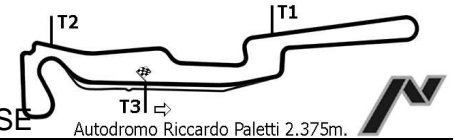

Federazione
Motociclistica
Italiana

Trofeo MotoEstate 5° Prova Trofeo Lampeggio

CLASSIFICA GIRI VELOCI GARA

600 BASE

Autodromo Riccardo Paletti 2.375m.

POS	No	CONDUTTORE	NAZ	TEAM	MOTO	CATEGORIA	TEMPO	DIST	GIR/TOT	MEDIA	VEL
1	114	ZARBO R.		BERGAMO	HONDA	600 B	1'12.095		7/16	118.593	
2	34	GRECO R.		DRIVERS	YAMAHA	600 B	1'12.714	0.619	6/16	117.583	
3	431	CUNEO M.		TIGULLIO	YAMAHA	600 B W	1'13.022	0.927	6/6	117.088	
4	81	CINI S.		GR SASSO MARCONI	YAMAHA	600 B	1'13.359	1.264	8/16	116.550	
5	102	RICHELDI M.		FIORANO	YAMAHA	600 B	1'13.374	1.279	7/8	116.526	
6	14	ANDREUCCI M.		OCCHIO	YAMAHA	600 B	1'13.395	1.300	7/16	116.492	
7	810	PAOLETTI R.		TIGULLIO MOTOR CLUB	YAMAHA	600 B W	1'13.597	1.502	6/16	116.173	
8	94	QUIRICO D.		LAMPEGGIO	YAMAHA	600 B	1'13.802	1.707	16/16	115.850	
9	721	GESMUNDO L.		S.MARGHERIT	KAWASAKI	600 B W	1'14.005	1.910	8/16	115.532	
10	269	CARLETTI P.		AUTODROMO DI MORES	HONDA	600 B O	1'14.344	2.249	6/16	115.005	
11	599	FERRANTE G.		LAMPEGGIO	HONDA	600 B	1'14.377	2.282	6/16	114.954	
12	282	CARRA M.		DUCALE	SUZUKI	600 B W	1'14.554	2.459	12/16	114.681	
13	254	LUNGHY M.		CONSELICE	YAMAHA	600 B	1'14.625	2.530	5/16	114.572	
14	385	GUERRIERO M.		MC GARLATE	YAMAHA	600 B W	1'14.869	2.774	7/9	114.199	
15	111	CIBODDO G.		AUTODROMO DI MORES	HONDA	600 B O	1'15.036	2.941	8/16	113.945	
16	48	ABBRUCIATI L.		OCCHIO DEL GALLO	YAMAHA	600 B O	1'15.065	2.970	16/16	113.901	
17	161	GROTTI M.		MC SASSO MARCONI	YAMAHA	600 B W	1'15.262	3.167	12/16	113.603	
18	16	FUREGA S.		FERMI RACING TEAM	YAMAHA	600 B O	1'15.409	3.314	13/16	113.381	
19	42	ORSINI P.E.		MOTODOMANI	YAMAHA	600 B O	1'15.728	3.633	8/16	112.904	
20	26	APPELLA D.		NO STOP	YAMAHA	600 B	1'16.036	3.941	14/16	112.446	
21	150	RIZZO G.		OSIO SOTTO	YAMAHA	600 B W	1'16.619	4.524	7/16	111.591	
22	97	MONDONICO M.		VECM RACING	SUZUKI	600 B	1'19.686	7.591	4/11	107.296	

Esposta ore:

IL DIRETTORE DI GARA : Quarantelli Ideo

IL D.S. CRONOMETRAGGIO : Rapi Andrea

ORA INIZIO (9:50) 9:51

ORA FINE (10:15) 10:13