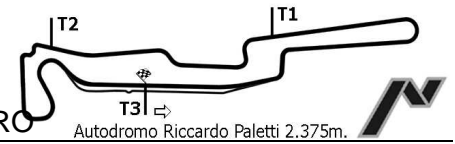

Federazione
Motociclistica
Italiana

Trofeo MotoEstate 5° Prova Trofeo Lampeggio

CLASSIFICA GIRI VELOCI GARA

1000 PRO

Autodromo Riccardo Paletti 2.375m.

POS	No	CONDUTTORE	NAZ	TEAM	MOTO	CATEGORIA	TEMPO	DIST	GIR/TOT	MEDIA	VEL
1	158	NASSO O.		CF PROMOTION	MV	1000 PRO	1'10.885		8/16	120.617	
2	182	BENATO A.		PLAY LIFE	SUZUKI	1000 PRO	1'10.969	0.084	6/16	120.475	
3	57	FERRERI M.		NICO RACING	YAMAHA	1000 PRO O	1'11.801	0.916	7/16	119.079	
4	666	MONTANARI M.		SANTERNO	SUZUKI	1000 PRO O	1'11.881	0.996	15/16	118.946	
5	80	COLTELLI A.		STOP AND GO	SUZUKI	1000 PRO	1'11.993	1.108	9/16	118.761	
6	106	MANSUINO R.		ROCIA	YAMAHA	1000 PRO O	1'12.644	1.759	14/16	117.697	
7	53	PASQUALATO A.		BOTTANUGO	KAWASAKI	1000 PRO	1'12.707	1.822	5/16	117.595	
8	50	DEL VECCHIO D.		FIRENZE	YAMAHA	1000 PRO O	1'12.772	1.887	11/12	117.490	
9	761	GRASSELLI G.		DUCALE	SUZUKI	1000 PRO O	1'12.829	1.944	13/15	117.398	
10	73	LAVIZZARI M.		BIASSONO	SUZUKI	1000 PRO O	1'12.961	2.076	5/15	117.185	
11	137	ERBA L.		VECM	SUZUKI	1000 PRO	1'13.213	2.328	13/16	116.782	
12	22	MARMOTTA B.		A TUTTO GAS	SUZUKI	1000 PRO	1'13.446	2.561	7/16	116.412	
13	131	VILLANI R.		ROBBY RACIN	HONDA	1000 PRO O	1'13.448	2.563	6/16	116.408	
14	222	BRUSCELLA A.		NICO RACING	YAMAHA	1000 PRO	1'13.468	2.583	4/16	116.377	
15	311	PIRONE F.		RIMINI	SUZUKI	1000 PRO	1'13.556	2.671	6/16	116.237	
16	211	VILLA F.		VECM	SUZUKI	1000 PRO	1'14.297	3.412	2/16	115.078	
17	66	BRANDONI F.		A.MARCHETTI	YAMAHA	1000 PRO	1'14.866	3.981	14/15	114.204	
18	65	MANGONI E.		LAMPEGGIO	KAWASAKI	1000 PRO O	1'15.270	4.385	12/15	113.591	
19	747	DATI A.		A TUTTO GAS	YAMAHA	1000 PRO O	1'15.619	4.734	2/2	113.066	

Esposta ore:

IL DIRETTORE DI GARA : Quarantelli Ideo

IL D.S. CRONOMETRAGGIO : Rapi Andrea

ORA INIZIO (12:15) 12:18

ORA FINE (12:40) 12:39

Varano Dé Melegari (PR), 04 - 05 ottobre 2008

REP-1.99.GIR / 1

Elaborazione dati a cura dell'Autodromo Riccardo Paletti