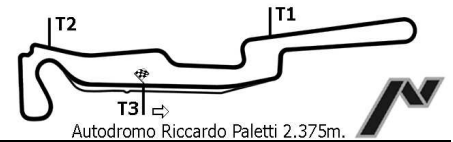

## Trofeo MotoEstate 5° Prova Trofeo Lampeggio

TABELLONE GIRI GARA

1000 BASE

POS	GRI	1	2	3	4	5	6	7	8	9	10	11	12	13	14	15	16
1.	121	72	72	72	72	72	72	72	72	72	72	72	72	72	72	72	72
2.	72	121	121	121	121	121	121	121	121	121	121	121	121	121	121	121	121
3.	55	55	55	55	55	55	55	55	55	55	55	55	55	55	55	55	55
4.	271	64	64	64	64	64	64	64	64	64	64	64	64	591	591	591	591
5.	40	31	31	31	31	31	20	20	20	20	591	591	64	64	64	20	20
6.	31	591	20	20	20	20	31	591	591	591	20	20	20	20	20	64	64
7.	64	20	591	591	591	591	31	31	31	31	31	31	31	31	31	31	31
8.	591	63	63	63	63	63	63	63	63	63	63	63	63	63	63	63	63
9.	20	172	172	70	70	70	70	70	70	70	70	70	70	70	70	70	70
10.	38	70	70	172	172	172	172	172	172	172	172	172	172	172	172	172	172
11.	177	61	61	61	61	61	58	58	58	58	58	58	58	58	58	58	58
12.	70	88	88	58	58	58	88	88	88	88	88	88	88	88	88	88	88
13.	90	58	58	88	88	88	61	61	76	76	76	76	76	76	40	40	40
14.	172	178	231	231	231	76	76	76	61	231	231	231	40	76	76	231	231
15.	58	231	76	76	76	231	231	231	231	61	40	40	231	231	231	76	76
16.	63	76	178	90	90	40	40	40	40	61	61	61	61	61	61	61	61
17.	231	82	82	178	40	90	90	90	90	90	90	90	90	90	90	90	90
18.	297	86	86	40	178	178	177	177	177	177	177	177	177	177	177	177	177
19.	88	52	90	86	86	177	178	178	178	178	178	178	178	178	297	297	297
20.	61	90	297	297	297	86	86	86	86	86	86	86	86	297	178	178	178
21.	76	177	52	177	177	297	297	297	297	297	297	297	297	86	86	86	86
22.	178	297	40	82	52	52	52	52	52	52	52	52	52	52	52	52	52
23.	86	190	177	52	82	190	190	190	190	190	190	190	190	190	190	190	190
24.	52	40	190	190	190	82	82	82	82	82	82	82	82	82	82	82	82
25.	82																
26.	190																