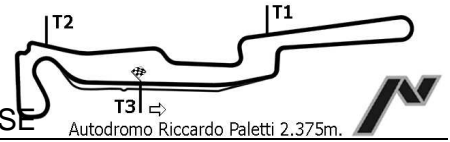

Federazione
Motociclistica
Italiana

Trofeo MotoEstate 5° Prova Trofeo Lampeggio

CLASSIFICA GIRI VELOCI GARA

1000 BASE

Autodromo Riccardo Paletti 2.375m.

POS	No	CONDUTTORE	NAZ	TEAM	MOTO	CATEGORIA	TEMPO	DIST	GIR/TOT	MEDIA	VEL
1	55	ARMETTI M.		TORDI	HONDA	1000 B	1'12.576		6/16	117.807	
2	121	MOLINO M.		LAMPEGGIO	SUZUKI	1000 B	1'12.579	0.003	5/16	117.802	
3	72	GUALTIERI C.		TORDI	SUZUKI	1000 B O	1'12.825	0.249	7/16	117.404	
4	20	PASTORINO C.		GENOVA	KAWASAKI	1000 B	1'13.325	0.749	7/16	116.604	
5	591	PENSA G.		LIGURBIKE	KAWASAKI	1000 B W	1'13.483	0.907	9/16	116.353	
6	40	FRANCHI C.		VERONA	SUZUKI	1000 B O	1'13.778	1.202	7/16	115.888	
7	64	LEGA F.		TORDI	SUZUKI	1000 B O	1'13.911	1.335	5/16	115.679	
8	31	VIGANO' D.		CANNOBBIO	DUCATI	1000 B O	1'14.121	1.545	9/16	115.351	
9	63	GIULIANI V.		TARANTO	KAWASKI	1000 B O	1'14.192	1.616	16/16	115.241	
10	70	FREZZATO M.		COCCONATO	SUZUKI	1000 B O	1'14.220	1.644	15/16	115.198	
11	58	GILBERTI R.			SUZUKI	1000 B O	1'14.255	1.679	7/16	115.143	
12	172	PASOTTI P.B.		TINI RACING	APRILIA	1000 B O	1'14.715	2.139	11/16	114.434	
13	88	LATTANZI D.		MOTOLAMPEGGIO	SUZUKI	1000 B	1'14.755	2.179	9/16	114.373	
14	90	CAZULINI A.		LAMPEGGIO	DUCATI	1000 B	1'14.810	2.234	14/16	114.289	
15	231	PAPACCI N.		GLADIO	SUZUKI	1000 B O	1'14.888	2.312	15/16	114.170	
16	76	LAZZARI A.		LAMPEGGIO	SUZUKI	1000 B	1'15.388	2.812	8/16	113.413	
17	177	GALEOTTI M.		SGARZANI	YAMAHA	1000 B	1'15.471	2.895	7/15	113.288	
18	61	LOTTI F.		SGARZANI	SUZUKI	1000 B	1'15.891	3.315	12/16	112.661	
19	297	GHERARDI A.		FIRENZE	YAMAHA	1000 B W	1'15.969	3.393	15/15	112.545	
20	178	BARONE M.		VALLE PELIGNA	APRILIA	1000 B O	1'17.223	4.647	15/15	110.718	
21	86	D'ANDREA R.		SPORT PUGLIA	YAMAHA	1000 B O	1'17.392	4.816	8/15	110.476	
22	52	LA TASSA A.		FOX	SUZUKI	1000 B	1'17.799	5.223	7/15	109.898	
23	190	GALIENA C.		MOTOLAMPEGGIO	BENELLI	1000 B W	1'19.719	7.143	10/15	107.251	
24	82	VERRASCINA V.		VERONA	HONDA	1000 B O	1'19.769	7.193	8/15	107.184	